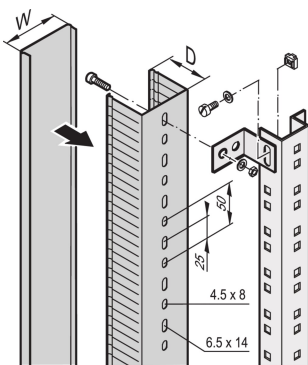

Kabelkanaal, 2000H 60W 60D

Data Solutions

CATALOGUSNUMMER

60103-010

Kabelgoten in de zij- en achterkasten en montage op kaststatieven, dieptebalken of C-profielen.

CERTIFICERINGEN

KENMERKEN

Voor kabelgoten in de zij- en achterkast

Voor montage op kasten, dieptebalken of C-profielen

PRODUCTKENMERKEN

Materiaal: PVC

Hoeveelheid in verpakking: 1

Producttype: Kabelgoot

Type: Kabelkanaal

Type kabel: Verticaal

Net Weight: 1.3kg