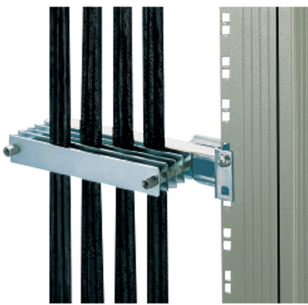

# C Profiel Sandwich kabelklem

### CATALOGUSNUMMER

---

**20118-740**

Sandwichkabelklem voor C-profiel.

### KENMERKEN

---

Voor kabeldiameters 4 ... 7 mm, bruikbare breedte 190 mm

Kabelgeleiding in maximaal 5 vlakken