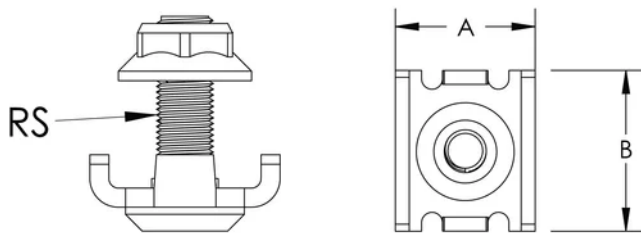

Voldoet aan IEC 61537-norm voor (toegestane) belasting en aarding

PRODUCTKENMERKEN

Artikelnummer: 820716

Materiaal: Staal

Afwerking: Elektrolytisch verzinkt

A: 20mm

B: 23mm

DIAGRAMMEN