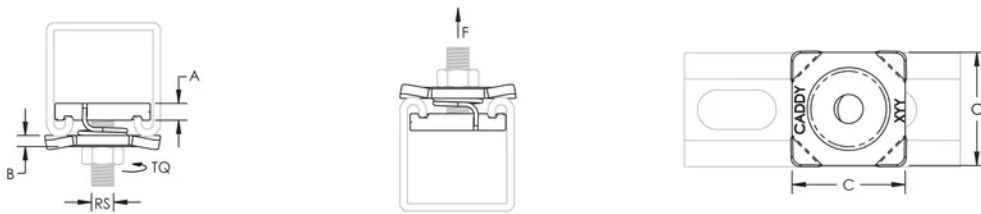

Catalogusnummer	Artikelnummer	Statische belasting 1 (F1)	Statische belasting 2 (F2)	Statische belasting 3 (F3)
QSNM6EG	592900	2000N	2000N	2000N

AANVULLENDE PRODUCTGEGEVENS

Statische belasting 1 vertegenwoordigt een stutprofiel dikte van 1,5 mm. Statische belasting 2 vertegenwoordigt een stutprofiel dikte van 2,0 mm. Statische belasting 3 vertegenwoordigt een stutprofiel dikte van 2,5 mm.

DIAGRAMMEN

WAARSCHUWING

nVent-producten moeten alleen worden geïnstalleerd en gebruikt zoals aangegeven in de instructiebladen en trainingsmateriaal van nVent. Instructiebladen zijn beschikbaar op www.nvent.com en bij uw nVent klantenservicevertegenwoordiger. Onjuiste installatie, misbruik, verkeerde toepassing of ander falen om de instructies en waarschuwingen van nVent volledig te volgen, kan leiden tot productstoringen, schade aan eigendommen, ernstig lichamelijk letsel en de dood en/of uw garantie ongeldig maken.

Noord-Amerika

+1.800.753.9221
optie 1 – Klantenservice
optie 2 – Technische
ondersteuning

Europa

Nederland:
+31 800-0200135
Frankrijk:
+33 800 901 793

Europa

Duitsland:
800 1890272
andere landen:
+31 13 5835404

APAC

Shanghai:
+ 86 21 2412 1618/19
Sydney:
+61 2 9751 8500

Ons krachtige merkenportfolio:

CADDY ERICO HOFFMAN ILSCO SCHROFF TRACHTE