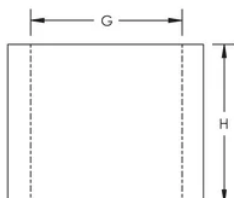

DIAGRAMMEN

WAARSCHUWING

nVent-producten moeten alleen worden geïnstalleerd en gebruikt zoals aangegeven in de instructiebladen en trainingsmateriaal van nVent. Instructiebladen zijn beschikbaar op www.nvent.com en bij uw nVent