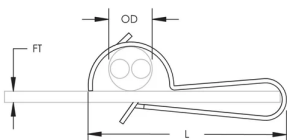

## SPECIFICATIES

**Afwerking:** Elektrolytisch verzinkt

**Materiaal:** Staal

Table 1/1

Catalogusnummer	Artikelnummer	Flensdikte (FT)	Buitendiameter (OD)	Lengte (L)
LR1	187370	3 - 6 mm	8 - 15 mm	36mm
LR2	187380	6 - 12 mm	8 - 15 mm	36mm

## DIAGRAMMEN