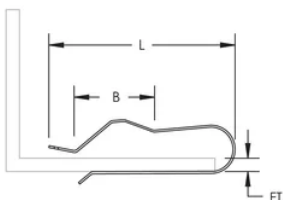

DIAGRAMMEN

WAARSCHUWING

nVent-producten moeten alleen worden geïnstalleerd en gebruikt zoals aangegeven in de instructiebladen en trainingsmateriaal van nVent. Instructiebladen zijn beschikbaar op www.nvent.com en bij uw nVent klantenservicevertegenwoordiger. Onjuiste installatie, misbruik, verkeerde toepassing of ander falen om de instructies en