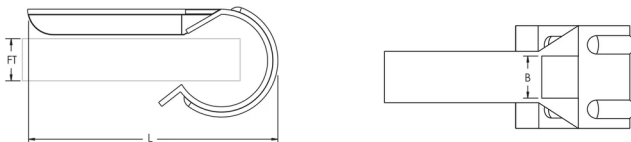

DIAGRAMMEN

WAARSCHUWING

nVent-producten moeten alleen worden geïnstalleerd en gebruikt zoals aangegeven in de instructiebladen en trainingsmateriaal van nVent. Instructiebladen zijn beschikbaar op www.nvent.com en bij uw nVent klantenservicevertegenwoordiger. Onjuiste installatie, misbruik, verkeerde toepassing of ander falen om de instructies en