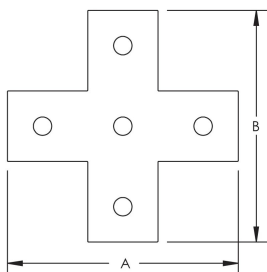

DIAGRAMMEN

WAARSCHUWING

nVent-producten moeten alleen worden geïnstalleerd en gebruikt zoals aangegeven in de instructiebladen en trainingsmateriaal van nVent. Instructiebladen zijn beschikbaar op www.nvent.com en bij uw nVent klantenservicevertegenwoordiger. Onjuiste installatie, misbruik, verkeerde toepassing of ander falen om de instructies en waarschuwingen van nVent volledig te volgen, kan leiden tot productstoringen, schade aan eigendommen, ernstig lichamelijk