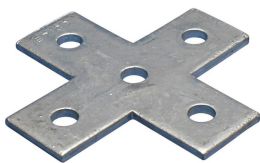

# Vlakke dwarssteun met vijf gaten

## SPECIFICATIES

**Materiaal:** Staal

Table 1/1

Catalogusnummer	Artikelnummer	Afwerking	Gatgrootte (HS)	Dikte (T)	A	B
ZEA109	387590	Thermisch verzinkt	14 mm	6 mm	138 mm	138 mm
ZEA109EG	387592	Elektrolytisch verzinkt	14 mm	6 mm	135 mm	135 mm