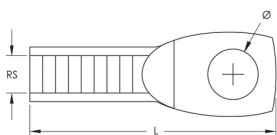

DIAGRAMMEN

WAARSCHUWING

nVent-producten moeten alleen worden geïnstalleerd en gebruikt zoals aangegeven in de instructiebladen en trainingsmateriaal van nVent. Instructiebladen zijn beschikbaar op www.nvent.com en bij uw nVent klantenservicevertegenwoordiger. Onjuiste installatie, misbruik, verkeerde toepassing of ander falen om de instructies en waarschuwingen van nVent volledig te volgen, kan leiden tot productstoringen, schade aan eigendommen, ernstig lichamelijk letsel en de dood en/of uw garantie ongeldig maken.