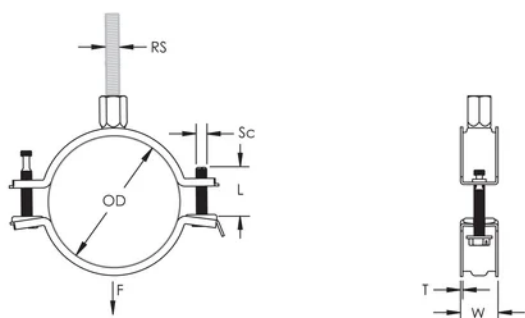

De kop van de sluitschroeven is voorzien van sleuf, kruis en zeskant

Langere vleugels positioneren de schroef verder van de hanger, waardoor er meer vrije ruimte ontstaat voor het gereedschap wanneer de schroef wordt aangedraaid

De combinatiemoer met zowel M8 als M10 binnendraad aansluitingen verhoogd de inzetbaarheid

De lengte van de sluitschroeven werd aangepast aan het verbrede klembereik en draagt zo tevens bij tot een optimaal voorraadbeheer

PRODUCTKENMERKEN

Artikelnummer: 586816

Materiaal: Staal

Afwerking: Elektrolytisch verzinkt

Buitendiameter (OD): 133 - 143 mm

Staaftmaat (RS): M8;M10

NB/DN: 125

Buisafmeting: 5"

Breedte (W): 23 mm

Dikte (T): 2 mm

Schroefdiameter (Sc): 6

Schroeflengte (L): 40mm

Statische belasting: 3000N

DIAGRAMMEN

WAARSCHUWING

nVent-producten moeten alleen worden geïnstalleerd en gebruikt zoals aangegeven in de instructiebladen en trainingsmateriaal van nVent. Instructiebladen zijn beschikbaar op www.nvent.com en bij uw nVent klantenservicevertegenwoordiger. Onjuiste installatie, misbruik, verkeerde toepassing of ander falen om de instructies en waarschuwingen van nVent volledig te volgen, kan leiden tot productstoringen, schade aan eigendommen, ernstig lichamelijk letsel en de dood en/of uw garantie ongeldig maken.