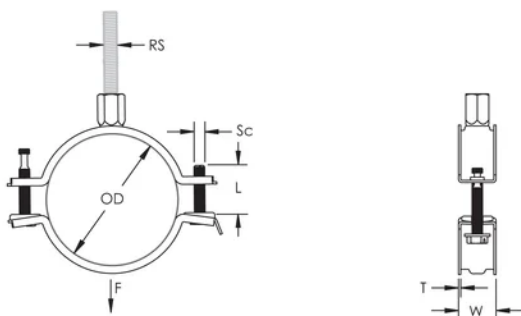

De kop van de sluitschroeven is voorzien van sleuf, kruis en zeskant

Langere vleugels positioneren de schroef verder van de hanger, waardoor er meer vrije ruimte ontstaat voor het gereedschap wanneer de schroef wordt aangedraaid

De combinatiemoer met zowel M8 als M10 binnendraad aansluitingen verhoogd de inzetbaarheid

De lengte van de sluitschroeven werd aangepast aan het verbrede klembereik en draagt zo tevens bij tot een optimaal voorraadbeheer

PRODUCTKENMERKEN

Artikelnummer: 586814

Materiaal: Staal

Afwerking: Elektrolytisch verzinkt

Buitendiameter (OD): 113 - 123 mm

Stafmaat (RS): M8;M10

NB/DN: 100

Buisafmeting: 4"

Breedte (W): 23 mm

Dikte (T): 1.75 mm

Schroefdiameter (Sc): 6

Schroeflengte (L): 37mm

Statische belasting: 2500N

DIAGRAMMEN

WAARSCHUWING

nVent-producten moeten alleen worden geïnstalleerd en gebruikt zoals aangegeven in de instructiebladen en trainingsmateriaal van nVent. Instructiebladen zijn beschikbaar op www.nvent.com en bij uw nVent klantenservicevertegenwoordiger. Onjuiste installatie, misbruik, verkeerde toepassing of ander falen om de instructies en waarschuwingen van nVent volledig te volgen, kan leiden tot productstoringen, schade aan eigendommen, ernstig lichamelijk letsel en de dood en/of uw garantie ongeldig maken.