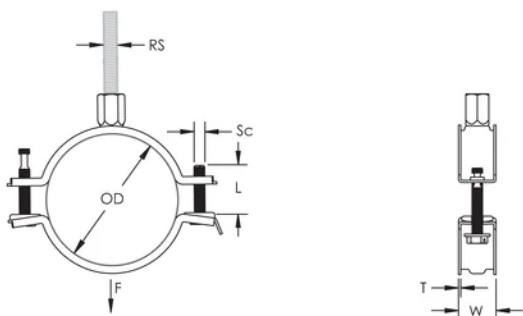

De kop van de sluitschroeven is voorzien van sleuf, kruis en zeskant

Langere vleugels positioneren de schroef verder van de hanger, waardoor er meer vrije ruimte ontstaat voor het gereedschap wanneer de schroef wordt aangedraaid

De combinatiemoer met zowel M8 als M10 binnendraad aansluitingen verhoogd de inzetbaarheid

De lengte van de sluitschroeven werd aangepast aan het verbrede klembereik en draagt zo tevens bij tot een optimaal voorraadbeheer

PRODUCTKENMERKEN

Artikelnummer: 586808

Materiaal: Staal

Afwerking: Elektrolytisch verzinkt

Buitendiameter (OD): 54 - 62 mm

Staaftmaat (RS): M8;M10

NB/DN: 50

Buisafmeting: 2" Min

Breedte (W): 21 mm

Dikte (T): 1.25 mm

Schroefdiameter (Sc): 6

Schroeflengte (L): 32mm

Statische belasting: 1500N

DIAGRAMMEN

WAARSCHUWING

nVent-producten moeten alleen worden geïnstalleerd en gebruikt zoals aangegeven in de instructiebladen en trainingsmateriaal van nVent. Instructiebladen zijn beschikbaar op www.nvent.com en bij uw nVent klantenservicevertegenwoordiger. Onjuiste installatie, misbruik, verkeerde toepassing of ander falen om de instructies en waarschuwingen van nVent volledig te volgen, kan leiden tot productstoringen, schade aan eigendommen, ernstig lichamelijk letsel en de dood en/of uw garantie ongeldig maken.