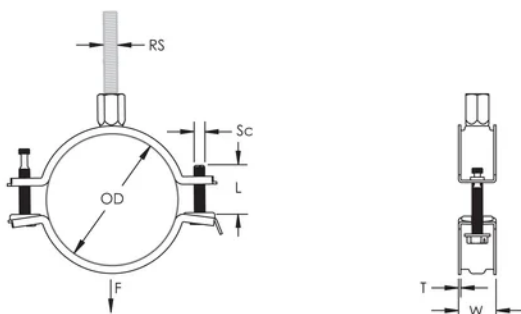

PRODUCTKENMERKEN

Artikelnummer: 586805

Materiaal: Staal

Afwerking: Elektrolytisch verzinkt

Buitendiameter (OD): 35 - 41 mm

Staaftmaat (RS): M8;M10

Breedte (W): 20 mm

Dikte (T): 1 mm

Schroefdiameter (Sc): 6

Schroeflengte (L): 32mm

Statische belasting: 1000N

DIAGRAMMEN

WAARSCHUWING

nVent-producten moeten alleen worden geïnstalleerd en gebruikt zoals aangegeven in de instructiebladen en trainingsmateriaal van nVent. Instructiebladen zijn beschikbaar op www.nvent.com en bij uw nVent klantenservicevertegenwoordiger. Onjuiste installatie, misbruik, verkeerde toepassing of ander falen om de instructies en waarschuwingen van nVent volledig te volgen, kan leiden tot productstoringen, schade aan eigendommen, ernstig lichamelijk letsel en de dood en/of uw garantie ongeldig maken.

Noord-Amerika

+1.800.753.9221

optie 1 – Klantenservice

optie 2 – Technische

ondersteuning

Europa

Nederland:

+31 800-0200135

Frankrijk:

+33 800 901 793

Europa

Duitsland:

800 1890272

andere landen:

+31 13 5835404

APAC

Shanghai:

+ 86 21 2412 1618/19

Sydney:

+61 2 9751 8500

Ons krachtige merkenportfolio:

CADDY

ERICO

HOFFMAN

ILSCO

SCHROFF

TRACHTÉ