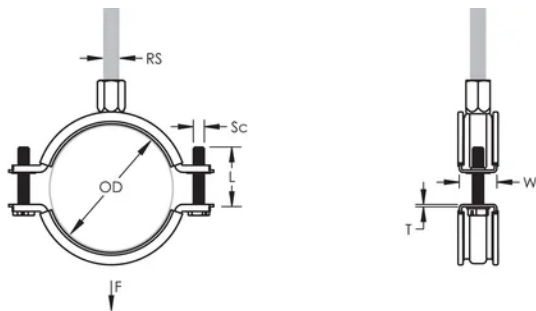

Een kunststof ring houdt de sluitschroeven op hun plaats tijdens de montage

De kop van de sluitschroeven is voorzien van sleuf, kruis en zeskant

Langere vleugels positioneren de schroef verder van de hanger, waardoor er meer vrije ruimte ontstaat voor het gereedschap wanneer de schroef wordt aangedraaid

De combinatiemoer met zowel M8 als M10 binnendraad aansluitingen verhoogd de inzetbaarheid

De lengte van de sluitschroeven werd aangepast aan het verbrede klembereik en draagt zo tevens bij tot een optimaal voorraadbeheer

Materiaal: EPDM-SBR-rubber;Roestvrij staal 316 L (EN 1.4404)

Afwerking: Elektrolytisch gepolijst

Kleur: Zwart

Temperatuur: -50 to 110 °C

Buitendiameter (OD): 108 - 118 mm

Buisafmeting: 4"

NB/DN: 100

Staaftmaat (RS): M8;M10

Breedte (W): 23 mm

Dikte (T): 1.75 mm

Schroefdiameter (Sc): 6

Schroeflengte (L): 37mm

Statische belasting: 1700N

AANVULLENDE PRODUCTGEGEVENS

Inlage is van EPDM-rubber.

DIAGRAMMEN