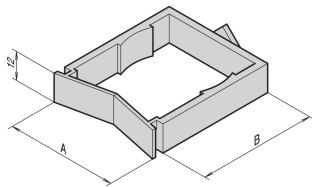

Occhiello cavo Varistar per elemento di profondità

unità compatibili con montaggio a pannello o guida di montaggio da 19" con montaggio semplice utilizzando un dispositivo di fissaggio di un quarto di giro.

CERTIFICAZIONI

CARATTERISTICHE

Occhiello cavo Varistar per elemento di profondità

Si monta ruotando di un quarto di giro senza ulteriori componenti di assemblaggio

Per il montaggio su montaggio a pannello da 19"/griglia da 19" o su profilato

SPECIFICHE

Tipo di prodotto: Capocorda
Materiale: Poliammide 6

Table 1/1

Codice a catalogo	Quantità nella confezione
21101-150	25
21101-151	25

AVVERTIMENTO

I prodotti nVent devono essere installati e utilizzati solo come indicato nelle schede istruzioni e nei materiali di formazione di nVent. Le schede istruzioni sono disponibili su www.nvent.com e presso il vostro rappresentante del servizio clienti nVent. Un'installazione scorretta, un uso improprio, un'applicazione errata o qualsiasi altro mancato rispetto completo delle istruzioni e degli avvertimenti di nVent può causare malfunzionamenti del prodotto, danni alla proprietà, gravi lesioni