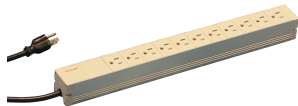

Presa multipla, USA

PDU modulare e compatta con molti elementi funzionali. Utilizzando un telaio in alluminio da 1 U per 1 U, la PDU può essere facilmente integrata in un rack con prese USA.

CERTIFICAZIONI

CARATTERISTICHE

Montaggio orizzontale o verticale

Le multiprese possono essere ruotate in tutte e quattro le direzioni (con incrementi di 90°) durante l'installazione

Cavo di collegamento da 2 m, con spina USA

Multiprese con prese USA

Altezza di montaggio 1 U

115 V, 15 A.

Conforme a UL-498

SPECIFICHE

Materiale: Alluminio; Poliammide

Colore: Grigio

Tipo di prodotto: Multipresa