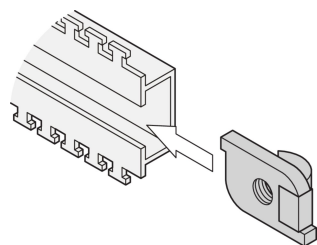

Kit dado scorrevole per guida C.

Le guide a C consentono una migliore gestione dei cavi. Installazione generalmente dietro i montanti da 19". Sono compatibili con i fermi per cavi standard.

CERTIFICAZIONI

CARATTERISTICHE

Dado scorrevole per profili a C.

SPECIFICHE

Tipo di prodotto: Dado
Materiale: Acciaio

Table 1/1

Codice a catalogo	Quantità nella confezione	Tipo	Funziona con
21101-127	100	Dado di scorrimento	
21120-140	100	Dado di scorrimento	Varistar CP