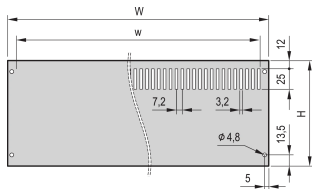

Pannello posteriore PropacPRO, larghezza intera, non schermato

Il pannello posteriore, a tutta larghezza per la custodia PropacPRO, si monta sul telaio della custodia. Con o senza fessure ventilate.

CERTIFICAZIONI

CARATTERISTICHE

Pannello in alluminio, 2,0 mm (84 CV 2,5 mm)

Montaggio con staffa di supporto sulla custodia (destra e sinistra)

SPECIFICHE

Materiale:	Alluminio
Finitura:	Anodizzato
Funziona con:	Custodie
Famiglia di prodotti:	PropacPRO
Tipo:	Pannello posteriore
Tipo di prodotto:	Pannello laterale

Table 1/2

Codice a catalogo	Altezza del rack	Larghezza rack	Funzione di progettazione	Quantità nella confezione
24576-153	4U	63HP	Perforato	1
24576-145	2U	63HP	Perforato	1
24576-050	3U	84HP	Non perforato	1