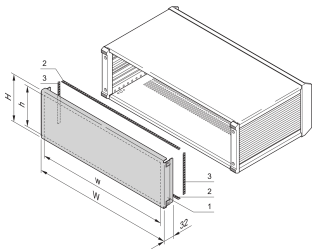

Pannello posteriore EMC PropacPRO, larghezza completa

Il pannello posteriore EMC, a tutta larghezza per la custodia PropacPRO, si monta sul telaio della custodia. Non ha perforazioni. La schermatura viene eseguita con guarnizioni EMC in tessuto.

CERTIFICAZIONI

CARATTERISTICHE

Pannello in alluminio, 1,5 mm, con dispositivo di fissaggio per messa a terra / GND

Si monta sulla custodia (sinistra, destra)

Senza perforazione

SPECIFICHE

Materiale:	Alluminio
Finitura:	Anodizzato; Passivato
Funziona con:	Custodie
Famiglia di prodotti:	PropacPRO
Tipo:	Pannello posteriore
Tipo di prodotto:	Pannello laterale

Table 1/1

Codice a catalogo	Altezza del rack	Larghezza rack	Quantità nella confezione
24576-247	3U	28HP	1
24576-244	2U	42HP	1

Codice a catalogo	Altezza del rack	Larghezza rack	Quantità nella confezione
24576-258	6U	84HP	1
24576-248	3U	42HP	1
24576-254	4U	84HP	1
24576-249	3U	63HP	1
24576-253	4U	63HP	1
24576-250	3U	84HP	1
24576-252	4U	42HP	1
24576-245	2U	63HP	1