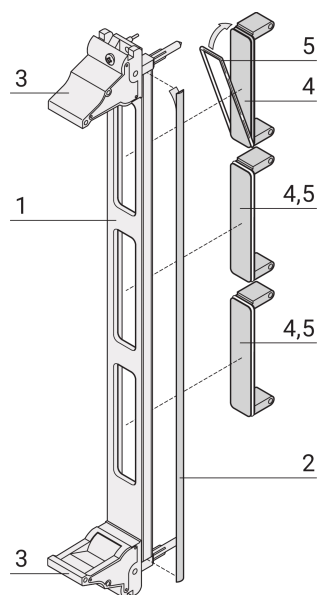

Kit unità a innesto per PMC, cromato, schermato (tessile) con manico

Pannello frontale a U con fessura per PMC. Schermabile per guarnizione EMC in tessuto.

CARATTERISTICHE

Conforme a IEEE P1386, scheda mezzanino PCI

Per moduli singoli da 69,0 x 76,5 mm o doppi da 139,0 x 76,5 mm

Per moduli mezzanie i/o definiti standard che si collegano alle schede portanti

PMC = scheda mezzanino PCI

FPGA = Field Programmable Gate Array

Pannello frontale con profilo a U 3 U, 4 CV, con guarnizione in tessuto

Schermatura EMC per pannello frontale e rivestimenti per forature pannello frontale

SPECIFICHE

Larghezza rack:	4HP
Materiale:	Alluminio
Tipo di prodotto:	Pannello frontale
Tipo:	Pannello frontale con maniglia (PIU)
Schermatura EMC:	Sì

Table 1/2

Codice a catalogo	Altezza del rack	Quantità nella confezione	Tipo di maniglia	Montaggio	Tipo di guarnizione	Finitura anteriore
20836-460	3U	1	IEL	Anteriore a vite	Tessuto	Anodizzato
20836-461	6U	1	IEL	Anteriore a vite	Tessuto	Anodizzato