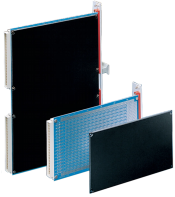

Coperchio laterale a saldare per circuito stampato

Un coperchio laterale a saldare protegge meccanicamente il lato a saldare di un circuito stampato.

CERTIFICAZIONI

CARATTERISTICHE

Protezione meccanica del lato di saldatura

Adatto per Euroboard 100 x 160 mm

SPECIFICHE

Tipo di prodotto:	Copertura
Funziona con:	Pannelli frontali
Materiale:	Polipropilene
Tipo:	Coperchio laterale a saldare

Table 1/1

Codice a catalogo	Altezza del rack	Quantità nella confezione	Temperatura	Classificazione dell'infiammabilità
61000-007	3U	1	55°C min	UL® 94V-0
61000-177	3U	1	85°C min	UL® 94V-0
61000-012	6U	1	55°C min	UL® 94V-0

INFORMAZIONI DI PRODOTTO AGGIUNTIVE

I materiali del coperchio del circuito stampato sono certificati UL. La prova è stata condotta con uno spessore del materiale di 1,5 mm.

Tenere presente che le consegne possono essere effettuate nei QSP indicati (ad esempio 5 pezzi, 10 pezzi, 50 pezzi, ecc.). Le quantità d'ordine diverse (ad esempio 2 pezzi) possono essere modificate con la quantità di consegna successiva possibile = quantità confezione standard.