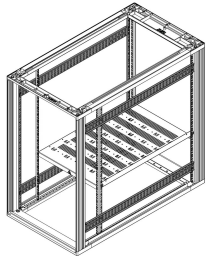

Elemento di profondità Novastar

Elemento di profondità regolabile in incrementi di 1 U in altezza.

CERTIFICAZIONI

CARATTERISTICHE

Per il montaggio sui montanti dell'armadietto

Regolabile in incrementi di 1 U

SPECIFICHE

Tipo di prodotto: Staffa

Table 1/1

Codice a catalogo	Profondità	Materiale	Finitura	Quantità nella confezione	Tipo	Unità confezione
27230-170	900mm	Acciaio	Alluminio zincato	2	Elemento di profondità	Coppia
27230-169	800mm	Acciaio	Alluminio zincato	2	Elemento di profondità	Coppia
27230-167	500mm	Acciaio	Alluminio zincato	2	Elemento di profondità	Coppia
27230-171	1000mm	Acciaio	Alluminio zincato	2	Elemento di profondità	Coppia

Codice a catalogo	Profondità	Materiale	Finitura	Quantità nella confezione	Tipo	Unità confezione
27230-168	600mm	Acciaio	Alluminio zincato	2	Elemento di profondità	Coppia

AVVERTIMENTO

I prodotti nVent devono essere installati e utilizzati solo come indicato nelle schede istruzioni e nei materiali di formazione di nVent. Le schede istruzioni sono disponibili su www.nvent.com e presso il vostro rappresentante del servizio clienti nVent. Un'installazione scorretta, un uso improprio, un'applicazione errata o qualsiasi altro mancato rispetto completo delle istruzioni e degli avvertimenti di nVent può causare malfunzionamenti del prodotto, danni alla proprietà, gravi lesioni personali e morte e/o annullare la vostra garanzia.