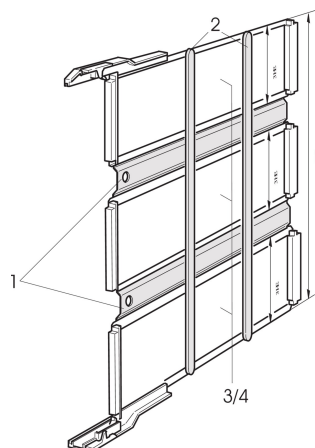

# Adattatore intermedio per assemblare diversi adattatori di prova 3U

Kit staffa per realizzare un adattatore di prova 6 / 9 U da 3 U. Adatto per adattatori di prova con connettori DIN 41612 tipo B, C, e e F.