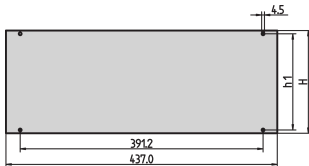

Pannello anteriore Inpac

Il pannello anteriore può essere montato sulla custodia Inpac.