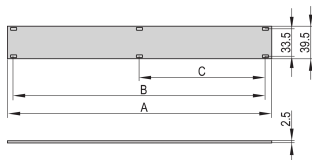

# Pannello anteriore 1 U, montaggio su guida orizzontale

Il pannello frontale da 1 U consente all'utente di coprire la sezione da 1 U in una custodia PropacPRO da 4 U, RatiopacPRO 5 U (1-3-1) ed EuropacPRO 4 U. il pannello verrà assemblato sugli inserti filettati delle guide orizzontali.

## CARATTERISTICHE

Supporti su guide orizzontali (superiore, inferiore)

Table 1/2

Codice a catalogo	Altezza del rack	Altezza (H)	Larghezza rack	Larghezza (W)	Profondità (D)	Quantità nella confezione
20850-423	1U	39.5mm	28HP	141.9mm	2.5mm	1

Codice a catalogo	Altezza del rack	Altezza (H)	Larghezza rack	Larghezza (W)	Profondità (D)	Quantità nella confezione
20850-425	1U	39.5mm	63HP	319.7mm	2.5mm	1
20850-426	1U	39.5mm	84HP	426.4mm	2.5mm	1
20850-424	1U	39.5mm	42HP	213mm	2.5mm	1