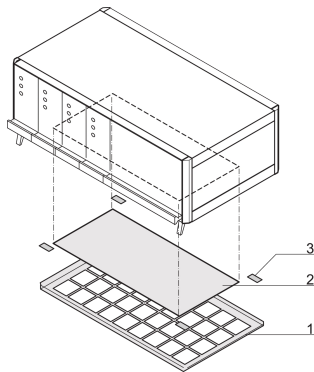

RatiopacPRO, sostituzione filtro aria, 42 CV

CODICE A CATALOGO

64571-034

Il kit filtro aria di ricambio può essere sostituito se il filtro aria originale è sporco per ottimizzare il flusso d'aria nella scatola.

CERTIFICAZIONI

CARATTERISTICHE

Assemblato senza attrezzi

ATTRIBUTI DEL PRODOTTO

Larghezza rack: 42HP

Quantità nella confezione: 1

Materiale: Fibra sintetica

Famiglia di prodotti: RatiopacPRO air