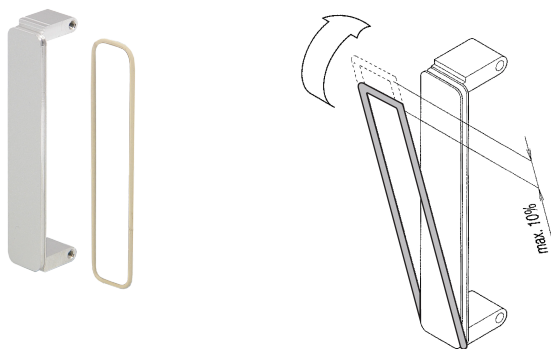

Guarnizione EMC per pannello frontale PMC

CODICE A CATALOGO

60835-021

La guarnizione o-ring può essere utilizzata per la schermatura EMC dei mezzanini PMC o FMC. L'o-ring verrà assemblato nella scanalatura del mezzanino.

CERTIFICAZIONI

CARATTERISTICHE

Schermatura EMC, CHO Seal

ATTRIBUTI DEL PRODOTTO

Quantità nella confezione: 1

Profondità: 1.34mm

Finitura: Placcatura in argento

Altezza: 72.28mm

Materiale: Gomma EPDM-SBR

Tipo di prodotto: O-Ring

Larghezza: 13.68mm

Funziona con: Pannelli frontali; PMC

INFORMAZIONI DI PRODOTTO AGGIUNTIVE

Tenere presente che le consegne possono essere effettuate nei QSP indicati (ad esempio 5 pezzi, 10 pezzi, 50 pezzi, ecc.). Le quantità d'ordine diverse (ad esempio 2 pezzi) possono essere modificate con la quantità di consegna successiva possibile = quantità confezione standard.