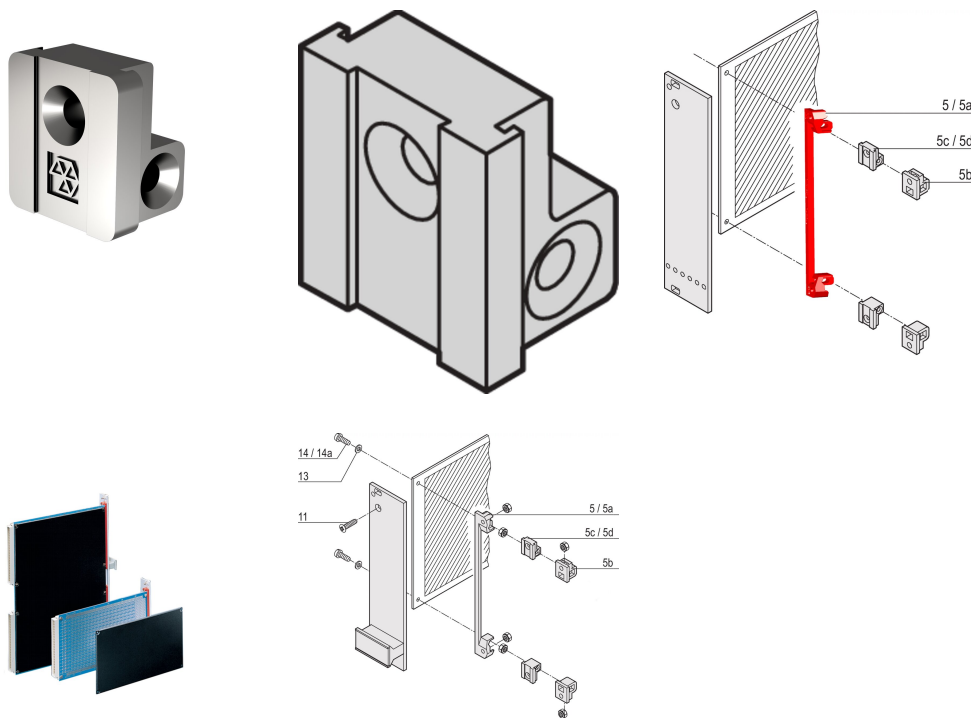

# Staffa per circuito stampato per il fissaggio di pannello frontale/circuito stampato, zinco pressofuso

CODICE A CATALOGO

60807-181

Le staffe di supporto per circuito stampato consentono il fissaggio di un circuito stampato al pannello frontale. Disponibili in diversi materiali.

## CARATTERISTICHE

Per il fissaggio del circuito stampato al pannello frontale

## ATTRIBUTI DEL PRODOTTO

Materiale: Lega di zinco

Quantità nella confezione: 1

Profondità: 8.6mm

Altezza: 11.1mm

Tipo di prodotto: Staffa

Tipo: Staffa per circuito stampato

Larghezza: 10.2mm