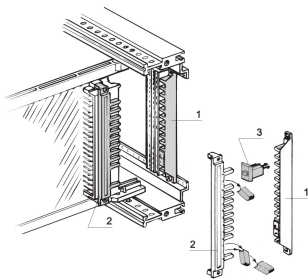

Striscia di codifica per connettore femmina a 2 pin

CODICE A CATALOGO

60800-123

La codifica è montata sul lato di un connettore. Con la codifica solo la scheda codificata può essere inserita nello slot destro.

CERTIFICAZIONI

CARATTERISTICHE

La codifica meccanica impedisce il montaggio di un alimentatore sullo slot errato, requisito di spazio 4 CV

Striscia femmina (componente 2), montata sull'alimentatore

La striscia di codifica (componente 1) si monta sulla guida Z/orizzontale

Posizionamento dei pin di codifica (elemento 3) nella striscia di codifica (elemento 1)

Rimozione dei prigionieri nel punto appropriato nella striscia femmina

Con 2 pin di codifica sono disponibili 66 possibilità di codifica

ATTRIBUTI DEL PRODOTTO

Quantità nella confezione: 1

Materiale: Polibutilene tereftalato

Tipo di prodotto: Indicatore di codifica/chiave

Tipo: Striscia di codifica

Funziona con: Alimentatori da 19"

INFORMAZIONI DI PRODOTTO AGGIUNTIVE