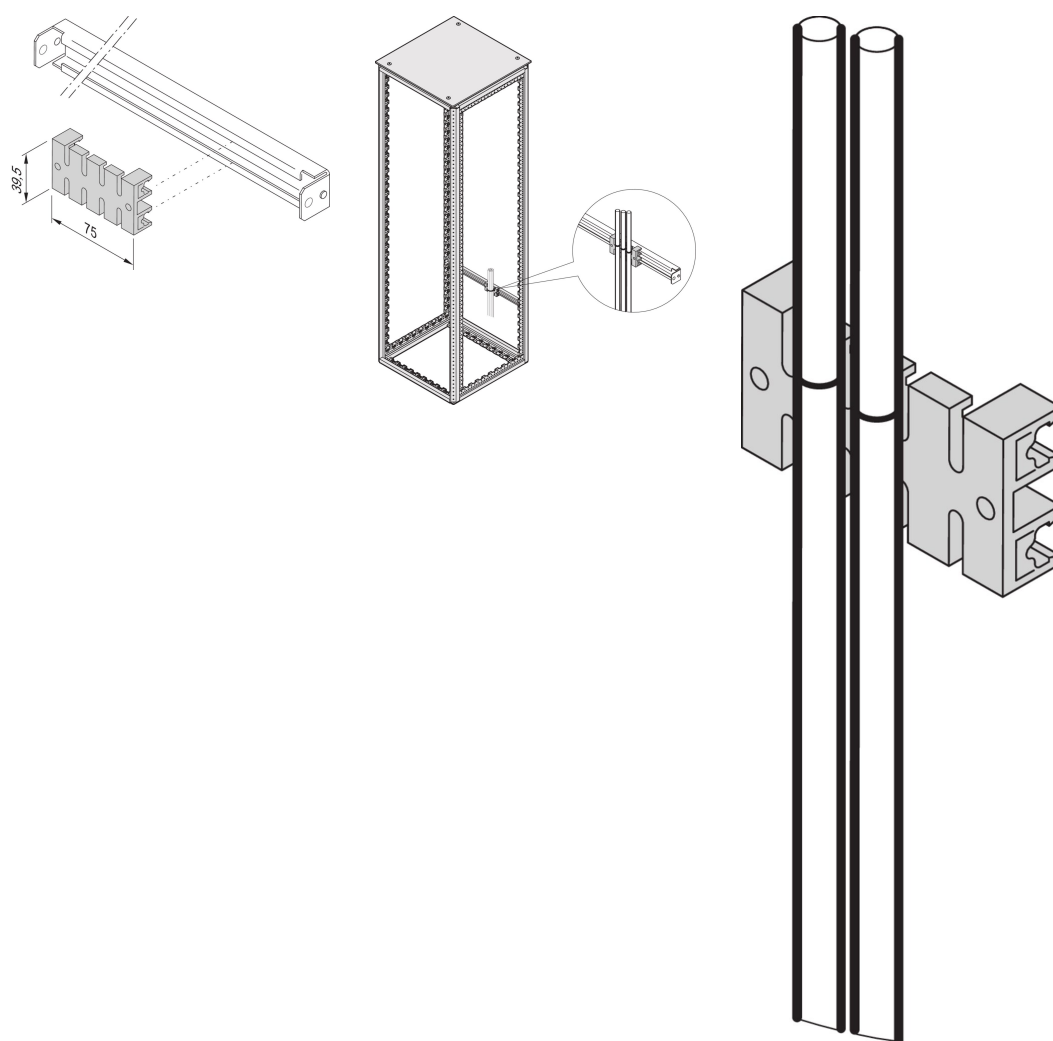

# Guida di ritenzione del cavo della guida C

CODICE A CATALOGO

60118-472

Le guide a C consentono una migliore gestione dei cavi. Installazione generalmente dietro i montanti da 19". Sono compatibili con i fermi per cavi standard.

## CARATTERISTICHE

Montaggio agganciandolo alla guida a C.

Assemblaggio dei cavi con fascette serracavi o velcro

## ATTRIBUTI DEL PRODOTTO

Tipo di prodotto: Guida

Famiglia di prodotti: Varistar CP

Funziona con: Varistar CP

Larghezza: 75mm

Lunghezza: 39.5mm

Materiale: Poliammide

Net Weight: 0.017kg