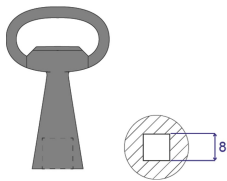

Chiave da 8 mm con blocco quadrato

CODICE A CATALOGO

60114-365

Serratura quadrata da 8 mm, generalmente utilizzata nello spazio industriale per requisiti chiave comuni.

CERTIFICAZIONI

CARATTERISTICHE

Chiave da 8 mm con blocco quadrato

ATTRIBUTI DEL PRODOTTO

Tipo di prodotto: Chiave

Net Weight: 0.047kg

Quantità nella confezione: 1

AVVERTIMENTO

I prodotti nVent devono essere installati e utilizzati solo come indicato nelle schede istruzioni e nei materiali di formazione di nVent. Le schede istruzioni sono disponibili su www.nvent.com e presso il vostro rappresentante del servizio clienti nVent. Un'installazione scorretta, un uso improprio, un'applicazione errata o qualsiasi altro mancato rispetto completo delle istruzioni e degli avvertimenti di nVent può causare malfunzionamenti del prodotto, danni alla proprietà, gravi lesioni personali e morte e/o annullare la vostra garanzia.