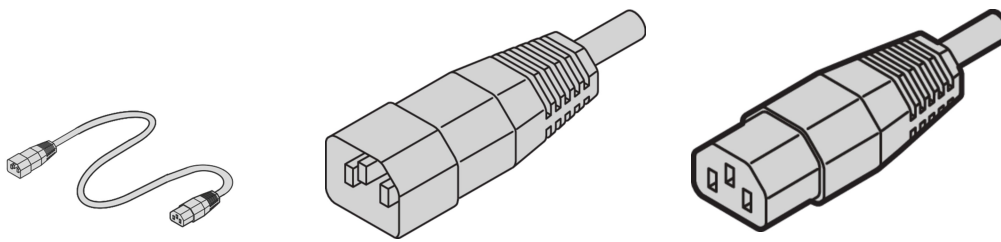

Cavo di rete, IEC C14 - C13, 1 m, nero

CODICE A CATALOGO

60110-361

Il cavo di rete SCHROFF nVent fornisce un fissaggio pratico e universale con funzioni di fissaggio variabili. Sono di natura generale e si adattano a diverse applicazioni come ventole, lampade per armadi, ecc., collegamenti PC industriali, gruppi di continuità, sistemi.

CERTIFICAZIONI

CARATTERISTICHE

Applicazioni: Ventole, luci per armadi, collegamenti PC industriali, gruppi di continuità e sistemi

ATTRIBUTI DEL PRODOTTO

Connettore di ingresso: IEC C14

Connettore di uscita: IEC C13

Lunghezza: 1000mm

Quantità nella confezione: 1

Colore: Nero

Tipo di connettore: Dritto

Materiale: PVC

Tipo di prodotto: Cavo

Net Weight: 0.145kg

AVVERTIMENTO