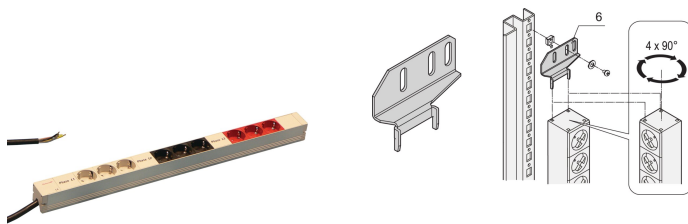

Multipresa, SCHUKO, trifase, 9 connettori femmina

CODICE A CATALOGO

60110-219

PDU modulare e compatta con uscite SCHUKO e collegamento trifase.

CERTIFICAZIONI

CARATTERISTICHE

In conformità alla normativa DIN 57620

Multiprese con connettori femmina SCHUKO, trifase

Cavo di collegamento da 2 m, estremità aperta con boccole

3 fasi, 16 A per fase

Le multiprese possono essere ruotate in tutte e quattro le direzioni (con incrementi di 90°) durante l'installazione

Altezza di installazione 1 U

Montaggio verticale

ATTRIBUTI DEL PRODOTTO

Tipo di prodotto: Multipresa

Tipo di presa: SCHUKO

Quantità di prese: 9

Colore: Grigio; Nero; Rosso

Prese commutate: N.

Lunghezza: 608.5mm

Tensione CA: 230V

Profondità: 44mm

Finitura: Anodizzato

Materiale: Alluminio; Poliammide

Net Weight: 1.65kg

Quantità nella confezione: 1

INFORMAZIONI DI PRODOTTO AGGIUNTIVE