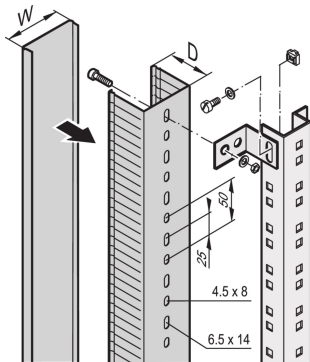

## CODICE A CATALOGO

**60103-010**

Canalina per cavi nelle aree laterali e posteriori dell'armadio e montaggio su montanti, longheroni di profondità o profili a C.

## CARATTERISTICHE

Per canaline per cavi nelle aree laterali e posteriori dell'armadio

Per il montaggio su montanti di armadi, longheroni di profondità o profili a C.