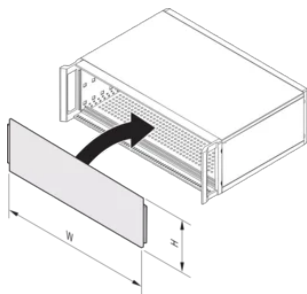

Si fissa senza viti (speciali guide orizzontali coprono i bordi del pannello anteriore e li mantengono in posizione

Schermato (conduttivo posteriore); per un collegamento conduttivo con il contenitore, ordinare separatamente la tenuta EMC (acciaio inox)

ATTRIBUTI DEL PRODOTTO

Altezza del rack: 4U

Larghezza rack: 84HP

Quantità nella confezione: 1

Tipo di accessorio: Pannello frontale

Finitura anteriore: Anodizzato

Finitura posteriore: Conduttivo

Bordi trattati: N.

Profondità (D): 2.5mm

Finitura: Anodizzato; Passivato

Altezza (H): 172.9mm

Materiale: Alluminio

Tipo di prodotto: Pannello frontale

Larghezza (W): 426.4mm

Net Weight: 0.5kg

SCHEMI