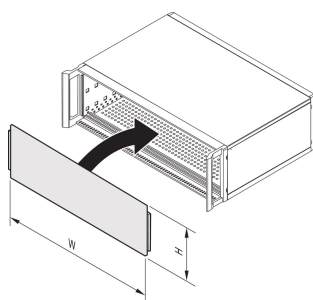

Pannello frontale, larghezza intera, a taglio, non schermato per RatiopacPRO 4 U, AIR 5 U, 84 HP, 2,5 mm, al, anodizzato anteriore, conduttivo posteriore

CODICE A CATALOGO

34571-612

Pannello frontale a larghezza intera, a taglio, non schermato.

CERTIFICAZIONI

CARATTERISTICHE

Inserito tra il pannello laterale e le parti stampate come il rivestimento, la staffa di montaggio da 19" o la maniglia

I pannelli anteriori possono essere utilizzati anche come pannelli posteriori

Si fissa senza viti (speciali guide orizzontali coprono i bordi del pannello anteriore e li mantengono in posizione

Schermato (conduttivo posteriore); per un collegamento conduttivo con il contenitore, ordinare separatamente la tenuta EMC (acciaio inox)

ATTRIBUTI DEL PRODOTTO

Altezza del rack: 4U

Larghezza rack: 84HP

Quantità nella confezione: 1

Tipo di accessorio: Pannello frontale

Finitura anteriore: Anodizzato

Finitura posteriore: Conduttivo

Bordi trattati: N.