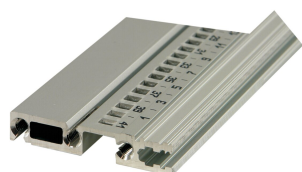

Guida orizzontale, posteriore, Type R-VT, robusta, 1000 mm

CODICE A CATALOGO

34566-701

Combinations of horizontal rails and side panels

+ can be combined, *-* combination not recommended

	Backplane 1	Backplane 2	Backplane 3	Backplane 4
Backplane 1	-	+	+	+
Backplane 2	+	+	+	+
Backplane 3	+	+	-	-
Backplane 4				

Legend: + = compatible, - = not compatible

Il robusto VT a guida orizzontale consente l'assemblaggio diretto di un backplane.

CERTIFICAZIONI

CARATTERISTICHE

Guida orizzontale "robusta" di tipo R-VT con fissaggio a 3 fori per una maggiore robustezza

Alluminio estruso, finitura anodizzata, superficie di contatto conduttiva

ATTRIBUTI DEL PRODOTTO

Larghezza rack: 195HP

Quantità nella confezione: 1

Finitura: Anodizzato

Lunghezza: 1000mm

Materiale: Alluminio

Famiglia di prodotti: EuropacPRO

Tipo di prodotto: Guida orizzontale

Tipo: Robusto, VT

Funziona con: Rack secondari

Net Weight: 0.54kg

INFORMAZIONI DI PRODOTTO AGGIUNTIVE

Tenere presente che le consegne possono essere effettuate nei QSP indicati (ad esempio 5 pezzi, 10 pezzi, 50 pezzi, ecc.). Le quantità d'ordine diverse (ad esempio 2 pezzi) possono essere modificate con la quantità di consegna successiva possibile = quantità confezione standard.