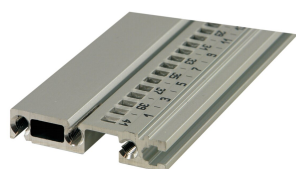

Guida orizzontale, posteriore, Type R-ST, robusta, standard, 1000 mm

CODICE A CATALOGO

34566-501

Combinations of horizontal rails and side panels

„+“ can be combined, „-“ combination not recommended

	Backplane 1	Backplane 2	Backplane 3	Backplane 4
Backplane 1	-	+	+	+
Backplane 2	+	+	+	+
Backplane 3	+	+	-	-
Backplane 4	+	+	-	-

Light 1, Backplane 2, Heavy 3, Rugged 4

Il robusto ST di tipo a guida orizzontale consente l'assemblaggio isolato di un backplane. L'isolamento viene effettuato da una striscia isolante.

CERTIFICAZIONI

CARATTERISTICHE

Guida orizzontale "robusta" di tipo R-ST con fissaggio a 3 fori per una maggiore robustezza

Alluminio estruso, finitura anodizzata, superficie di contatto conduttiva, con contrassegni HP

Con unità HP a partire da 28 CV

ATTRIBUTI DEL PRODOTTO

Larghezza rack: 195HP

Quantità nella confezione: 1

Finitura: Anodizzato

Lunghezza: 1000mm

Materiale: Alluminio

Famiglia di prodotti: EuropacPRO

Tipo di prodotto: Guida orizzontale