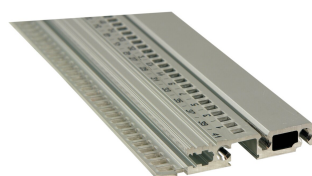

Guida orizzontale, anteriore, tipo R-LD, robusto, labbro lungo, 20 CV

CODICE A CATALOGO

34566-320

Combinations of horizontal rails and side panels

* "+" can be combined, "-" combination not recommended

	Front Panel 1	Front Panel 2	Front Panel 3	Front Panel 4
Front Panel 1	-	+	+	+
Front Panel 2	+	+	+	+
Front Panel 3	+	+	-	-
Front Panel 4	+	+	-	-
Side Panel	Light 1	Front Panel 1	Heavy 1/2	Support 1/2

Light 1/2

Il robusto tipo a guida orizzontale è in grado di gestire urti e vibrazioni fino a 25 g. consente l'uso di maniglie IEEE.

CERTIFICAZIONI

CARATTERISTICHE

Guide orizzontali di tipo R-LD "robuste" con fissaggio a 3 fori per una maggiore robustezza

Per l'inserimento/estrazione di schede CompactPCI OR VME64x

Con unità HP a partire da 28 CV

Lunghezza 20, 28, 40, 42, 63, 84 CV o 1000 mm

Alluminio estruso, finitura anodizzata, superficie di contatto conduttiva, con contrassegni HP

ATTRIBUTI DEL PRODOTTO

Larghezza rack: 20HP

Quantità nella confezione: 1

Finitura: Anodizzato

Lunghezza: 106.68mm

Materiale: Alluminio

Famiglia di prodotti: EuropacPRO

Tipo di prodotto: Guida orizzontale