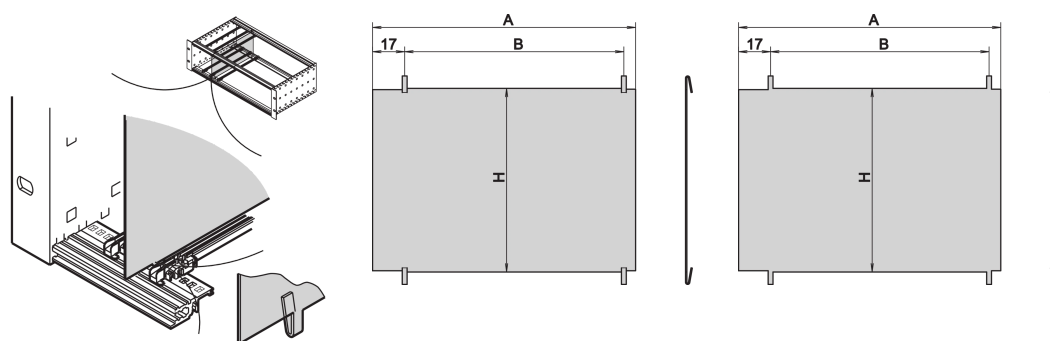

## CODICE A CATALOGO

**34562-764**

La piastra divisoria consente all'utente di creare un'area separata all'interno di un portapacchi o di una custodia. La piastra può essere agganciata alla perforazione delle guide orizzontali. Se la piastra viene assemblata, i supporti o le custodie devono essere smontati.

## CARATTERISTICHE

Si monta agganciando le guide orizzontali

Requisiti di spazio sul lato componente: 2,0 mm

Il montaggio dipende dal metodo di tenuta (guarnizione in acciaio inox/tessuto)

## ATTRIBUTI DEL PRODOTTO

Altezza del rack: 6U

Quantità nella confezione: 1

Profondità: 220mm

Lunghezza: 220mm

Materiale: Acciaio inossidabile

Famiglia di prodotti: EuropacPRO

Tipo di prodotto: Pannello laterale