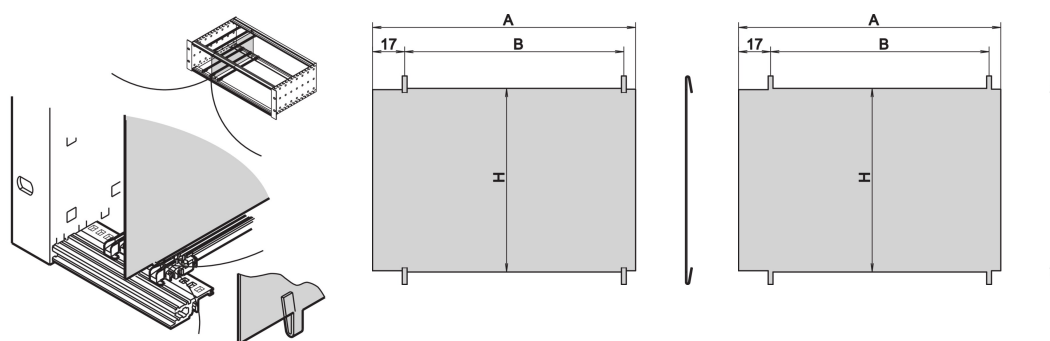

Divisore EuropacPRO, 3 U, 220 mm

CODICE A CATALOGO

34562-762

La piastra divisoria consente all'utente di creare un'area separata all'interno di un portapacchi o di una custodia. La piastra può essere agganciata alla perforazione delle guide orizzontali. Se la piastra viene assemblata, i supporti o le custodie devono essere smontati.

CERTIFICAZIONI

CARATTERISTICHE

Si monta agganciando le guide orizzontali

Requisiti di spazio sul lato componente: 2,0 mm

Il montaggio dipende dal metodo di tenuta (guarnizione in acciaio inox/tessuto)

ATTRIBUTI DEL PRODOTTO

Altezza del rack: 3U

Quantità nella confezione: 1

Profondità: 220mm

Lunghezza: 220mm

Materiale: Acciaio inossidabile

Famiglia di prodotti: EuropacPRO

Tipo di prodotto: Pannello laterale

Funziona con: Rack secondari