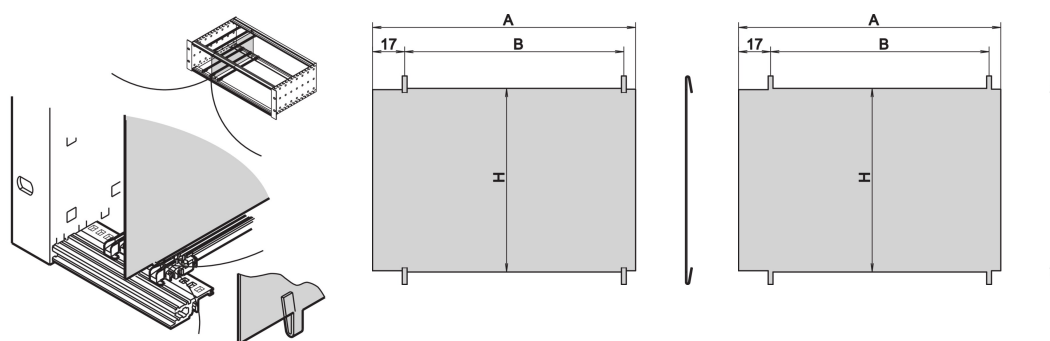

Divisore EuropacPRO, 3 U, 160 mm

CODICE A CATALOGO

34562-761

La piastra divisoria consente all'utente di creare un'area separata all'interno di un portapacchi o di una custodia. La piastra può essere agganciata alla perforazione delle guide orizzontali. Se la piastra viene assemblata, i supporti o le custodie devono essere smontati.

CERTIFICAZIONI

CARATTERISTICHE

Si monta agganciando le guide orizzontali

Requisiti di spazio sul lato componente: 2,0 mm

Il montaggio dipende dal metodo di tenuta (guarnizione in acciaio inox/tessuto)

ATTRIBUTI DEL PRODOTTO

Altezza del rack: 3U

Quantità nella confezione: 1

Profondità: 160mm

Lunghezza: 160mm

Materiale: Acciaio inossidabile

Famiglia di prodotti: EuropacPRO

Tipo di prodotto: Pannello laterale

Funziona con: Rack secondari