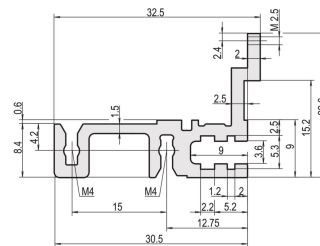

Guida orizzontale, posteriore, tipo H-MZ, pesante, con guida Z, 42 CV

CODICE A CATALOGO

34560-942

Combinations of horizontal rails and side panels

* = can be combined, ** = combination not recommended

Aluminum	-	+	+	+
Aluminum	+	+	+	+
Aluminum	+	+	-	-
Horizontal rail	+	+	-	-
Side panel	Light 1	Medium 2	Heavy 3 H	Flagged 4 B

Light 1 is highlighted in green.

La guida orizzontale, tipo pesante con MZ consente l'uso di connettori DIN. I connettori sono conformi alla norma EN 60603-2.

CERTIFICAZIONI

CARATTERISTICHE

Per il montaggio diretto di connettori conformi a EN 60603 (DIN 41612)

Con guida Z per carico meccanico elevato (H-MZ)

Alluminio estruso, finitura anodizzata, superficie di contatto conduttiva

ATTRIBUTI DEL PRODOTTO

Larghezza rack: 42HP

Quantità nella confezione: 1

Finitura: Anodizzato

Lunghezza: 218.44mm

Materiale: Alluminio

Famiglia di prodotti: EuropacPRO; RatiopacPRO; RatiopacPRO air; CompacPRO; PropacPRO

Tipo di prodotto: Guida orizzontale

Tipo: Per impieghi pesanti, MZ

Funziona con: Rack secondari; Custodie