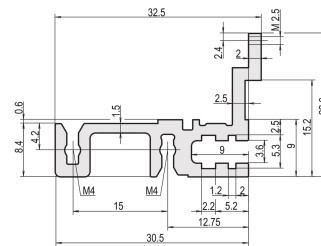

Guida orizzontale, posteriore, tipo H-MZ, pesante, con guida Z, 20 CV

CODICE A CATALOGO

34560-920

Combinations of horizontal rails and side panels

	Aluminum	Aluminum	Aluminum	Aluminum
Aluminum	-	+	+	+
Aluminum	+	+	+	+
Aluminum	+	+	-	-
Horizontal rail	Light 1	Medium 2	Heavy 3 H	Super 4 H

Legend: + = can be combined, - = combination not recommended

La guida orizzontale, tipo pesante con MZ consente l'uso di connettori DIN. I connettori sono conformi alla norma EN 60603-2.

CERTIFICAZIONI

CARATTERISTICHE

Per il montaggio diretto di connettori conformi a EN 60603 (DIN 41612)

Con guida Z per carico meccanico elevato (H-MZ)

Alluminio estruso, finitura anodizzata, superficie di contatto conduttiva

ATTRIBUTI DEL PRODOTTO

Larghezza rack: 20HP

Quantità nella confezione: 1

Finitura: Anodizzato

Lunghezza: 106.68mm

Materiale: Alluminio

Famiglia di prodotti: EuropacPRO; RatiopacPRO; RatiopacPRO air; CompacPRO; PropacPRO

Tipo di prodotto: Guida orizzontale