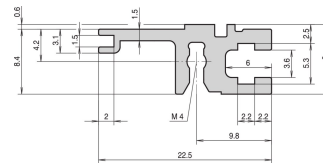

Guida orizzontale, posteriore, tipo L-ST, leggera, standard, 42 CV

CODICE A CATALOGO

34560-442

Combinations of horizontal rails and side panels

	"L" can be combined		"S" combination: not recommended	
Horizontal rail	-	+	+	+
Horizontal rail	+	+	+	+
Horizontal rail	+	+	-	-
Side panel	Light 1.0	Medium 1.0	Heavy 1.0	Super 1.0

La guida orizzontale di tipo ST consente l'assemblaggio isolato di un backplane. L'isolamento viene effettuato da una striscia isolante.

CERTIFICAZIONI

CARATTERISTICHE

Per il montaggio indiretto del backplane con striscia isolante

Montaggio superiore e inferiore

Alluminio estruso, finitura anodizzata, superficie di contatto conduttiva

ATTRIBUTI DEL PRODOTTO

Larghezza rack: 42HP

Quantità nella confezione: 1

Finitura: Anodizzato

Lunghezza: 218.44mm