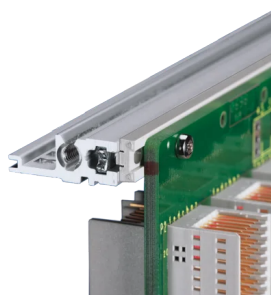

Guida orizzontale, posteriore, tipo L-ST, leggera, standard, 28 CV

CODICE A CATALOGO

34560-428

Combinations of horizontal rails and side panels

		"L" can be combined		"S" combination: not recommended	
Horizontal rail	Horizontal rail	-	+	+	+
	Horizontal rail	+	+	+	+
Horizontal rail	Horizontal rail	+	+	-	-
	Horizontal rail	+	+	-	-
Side panel	Horizontal rail	+	+	-	-
	Horizontal rail	+	+	-	-

Legend: + = OK, - = Not OK

La guida orizzontale di tipo ST consente l'assemblaggio isolato di un backplane. L'isolamento viene effettuato da una striscia isolante.

CERTIFICAZIONI

CARATTERISTICHE

Per il montaggio indiretto del backplane con striscia isolante

Montaggio superiore e inferiore

Alluminio estruso, finitura anodizzata, superficie di contatto conduttiva

ATTRIBUTI DEL PRODOTTO

Larghezza rack: 28HP

Quantità nella confezione: 1

Finitura: Anodizzato

Lunghezza: 147.32mm

Materiale: Alluminio

Famiglia di prodotti: EuropacPRO; RatiopacPRO; RatiopacPRO air; CompacPRO; PropacPRO

Tipo di prodotto: Guida orizzontale

Tipo: Luce, ST

Funziona con: Rack secondari; Custodie

Net Weight: 0.038kg