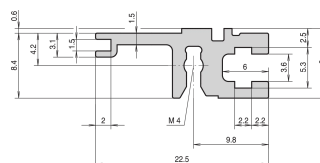

Guida orizzontale, posteriore, tipo L-ST, leggera, standard, 28 CV

CODICE A CATALOGO

34560-428

Combinations of horizontal rails and side panels

		"L" can be combined		"S" combination: not recommended	
Horizontal rail	Horizontal rail	-	+	+	+
	Horizontal rail	+	+	+	+
Horizontal rail	Horizontal rail	+	+	-	-
	Horizontal rail	+	+	-	-
Side panel	Horizontal rail	+	+	-	-
	Horizontal rail	+	+	-	-

Legend: + = OK, - = Not OK

La guida orizzontale di tipo ST consente l'assemblaggio isolato di un backplane. L'isolamento viene effettuato da una striscia isolante.

CERTIFICAZIONI

CARATTERISTICHE

Per il montaggio indiretto del backplane con striscia isolante

Montaggio superiore e inferiore

Alluminio estruso, finitura anodizzata, superficie di contatto conduttiva

ATTRIBUTI DEL PRODOTTO

Larghezza rack: 28HP

Quantità nella confezione: 1

Finitura: Anodizzato

Lunghezza: 147.32mm