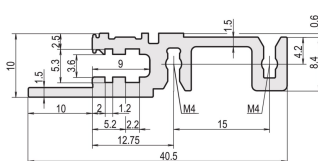

Guida orizzontale, anteriore, tipo H-LD, pesante, labbro lungo, per applicazione IEEE, 63 CV

CODICE A CATALOGO

34560-363

Combinations of horizontal rails and side panels

	Light 1	Flexion 2	Heavy 3 H	Edge 4 H
Standard 1	-	+	+	+
Standard 2	+	+	+	+
Standard 3	+	+	-	-
Standard 4	+	+	-	-

Legend: "+" can be combined, "-" combination not recommended, "+" indicates fit required.

La guida orizzontale con labbro lungo consente l'uso di maniglie di inserimento/estrazione IEEE.

CERTIFICAZIONI

CARATTERISTICHE

Per unità plug-in con impugnatura IEEE

Labbro lungo (H-LD)

Installazione in alto e in basso

Per sistemi CPCI e VME64x

Alluminio estruso, finitura anodizzata, superficie di contatto conduttiva

ATTRIBUTI DEL PRODOTTO

Larghezza rack: 63HP

Quantità nella confezione: 1

Finitura: Anodizzato

Lunghezza: 325.12mm

Materiale: Alluminio

Famiglia di prodotti: EuropacPRO; RatiopacPRO; RatiopacPRO air; CompacPRO; PropacPRO

Tipo di prodotto: Guida orizzontale