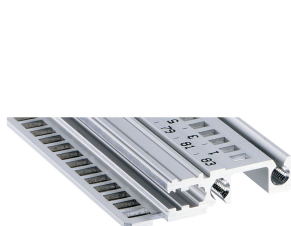

Guida orizzontale, anteriore, tipo H-LD, pesante, labbro lungo, per applicazione IEEE, 63 CV

CODICE A CATALOGO

34560-363

Combinations of horizontal rails and side panels

	Light 1	Flexion 2	Heavy 3 H	Edge 4 H
Standard 1	-	+	+	+
Standard 2	+	+	+	+
Standard 3	+	+	-	-
Standard 4	+	+	-	-

Legend: "+" can be combined, "-" combination not recommended, "+" indicates fit required.

La guida orizzontale con labbro lungo consente l'uso di maniglie di inserimento/estrazione IEEE.

CERTIFICAZIONI

CARATTERISTICHE

Per unità plug-in con impugnatura IEEE

Labbro lungo (H-LD)

Installazione in alto e in basso

Per sistemi CPCI e VME64x

Alluminio estruso, finitura anodizzata, superficie di contatto conduttiva

ATTRIBUTI DEL PRODOTTO

Larghezza rack: 63HP

Quantità nella confezione: 1

Finitura: Anodizzato

Lunghezza: 325.12mm

Materiale: Alluminio

Famiglia di prodotti: EuropacPRO; RatiopacPRO; RatiopacPRO air; CompacPRO; PropacPRO

Tipo di prodotto: Guida orizzontale