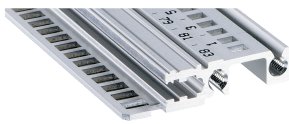

Guida orizzontale, anteriore, tipo H-LD, pesante, labbro lungo, per applicazione IEEE, 40 CV

CODICE A CATALOGO

34560-340

Combinations of horizontal rails and side panels

	Light 1	Flexibel 2	Heavy 3 H	Edge 4 H
Standard 1	-	+	+	+
Standard 2	+	+	+	+
Standard 3	+	+	-	-
Standard 4	+	+	-	-

Legend: + can be combined, - combination not recommended, + not recommended

La guida orizzontale con labbro lungo consente l'uso di maniglie di inserimento/estrazione IEEE.

CERTIFICAZIONI

CARATTERISTICHE

Per unità plug-in con impugnatura IEEE

Labbro lungo (H-LD)

Installazione in alto e in basso

Per sistemi CPCI e VME64x

Alluminio estruso, finitura anodizzata, superficie di contatto conduttiva

ATTRIBUTI DEL PRODOTTO

Larghezza rack: 40HP

Quantità nella confezione: 1

Finitura: Anodizzato

Lunghezza: 208.28mm

Materiale: Alluminio

Famiglia di prodotti: EuropacPRO; RatiopacPRO; RatiopacPRO air; CompacPRO; PropacPRO

Tipo di prodotto: Guida orizzontale