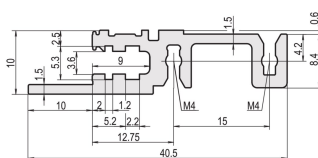

Guida orizzontale, anteriore, tipo H-LD, pesante, labbro lungo, per applicazione IEEE, 28 CV

CODICE A CATALOGO

34560-328

Combinations of horizontal rails and side panels

	Light 1	Flexion 2	Heavy 3 H	Edge 4 H
Standard 1	-	+	+	+
Standard 2	+	+	+	+
Standard 3	+	+	-	-

Legend: + can be combined, - combination not recommended, + not recommended

La guida orizzontale con labbro lungo consente l'uso di maniglie di inserimento/estrazione IEEE.

CERTIFICAZIONI

CARATTERISTICHE

Per unità plug-in con impugnatura IEEE

Labbro lungo (H-LD)

Installazione in alto e in basso

Per sistemi CPCI e VME64x

Alluminio estruso, finitura anodizzata, superficie di contatto conduttiva

ATTRIBUTI DEL PRODOTTO

Larghezza rack: 28HP

Quantità nella confezione: 1

Finitura: Anodizzato

Lunghezza: 147.32mm

Materiale: Alluminio

Famiglia di prodotti: EuropacPRO; RatiopacPRO; RatiopacPRO air; CompacPRO; PropacPRO

Tipo di prodotto: Guida orizzontale