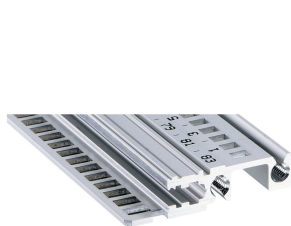

Guida orizzontale, anteriore, tipo H-LD, pesante, labbro lungo, per applicazione IEEE, 28 CV

CODICE A CATALOGO

34560-328

Combinations of horizontal rails and side panels

	Light 1	Flexion 2	Heavy 3 H	Edge 4 H
Standard 1	-	+	+	+
Standard 2	+	+	+	+
Standard 3	+	+	-	-

Legend: + can be combined, - combination not recommended, + not recommended

La guida orizzontale con labbro lungo consente l'uso di maniglie di inserimento/estrazione IEEE.

CERTIFICAZIONI

CARATTERISTICHE

Per unità plug-in con impugnatura IEEE

Labbro lungo (H-LD)

Installazione in alto e in basso

Per sistemi CPCI e VME64x

Alluminio estruso, finitura anodizzata, superficie di contatto conduttiva

ATTRIBUTI DEL PRODOTTO

Larghezza rack: 28HP

Quantità nella confezione: 1

Finitura: Anodizzato

Lunghezza: 147.32mm

Materiale: Alluminio

Famiglia di prodotti: EuropacPRO; RatiopacPRO; RatiopacPRO air; CompacPRO; PropacPRO

Tipo di prodotto: Guida orizzontale