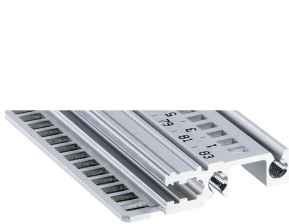

Guida orizzontale, anteriore, tipo H-LD, pesante, labbro lungo, per applicazione IEEE, 1000 mm

CODICE A CATALOGO

34560-301

Combinations of horizontal rails and side panels

	Light 1	Flexion 2	Heavy 3 H	Edge 4 H
Light 1	+	+	-	-
Flexion 2	+	+	+	+
Heavy 3 H	+	+	+	+
Edge 4 H	+	+	+	+

Legend: + can be combined, - combination not recommended, + not recommended

La guida orizzontale con labbro lungo consente l'uso di maniglie di inserimento/estrazione IEEE.

CERTIFICAZIONI

CARATTERISTICHE

Per unità plug-in con impugnatura IEEE

Labbro lungo (H-LD)

Installazione in alto e in basso

Per sistemi CPCI e VME64x

Alluminio estruso, finitura anodizzata, superficie di contatto conduttiva

ATTRIBUTI DEL PRODOTTO

Larghezza rack: 195HP

Quantità nella confezione: 1

Finitura: Anodizzato

Lunghezza: 1000mm

Materiale: Alluminio

Famiglia di prodotti: EuropacPRO; RatiopacPRO; RatiopacPRO air; CompacPRO; PropacPRO

Tipo di prodotto: Guida orizzontale